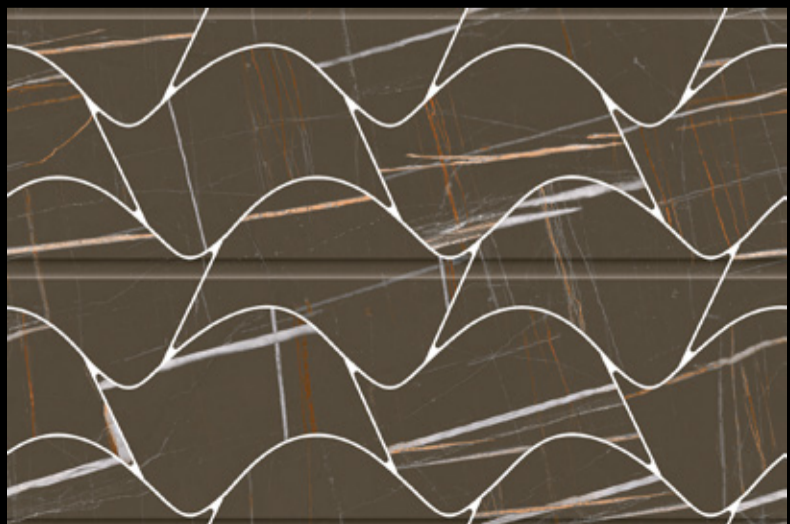

GLOSSY
FINISH

1030-L

1030-KC-1

1030-KC-2

1030-D

Specification

DIGITAL WALL TILES

300x
450mm
Wall Tiles