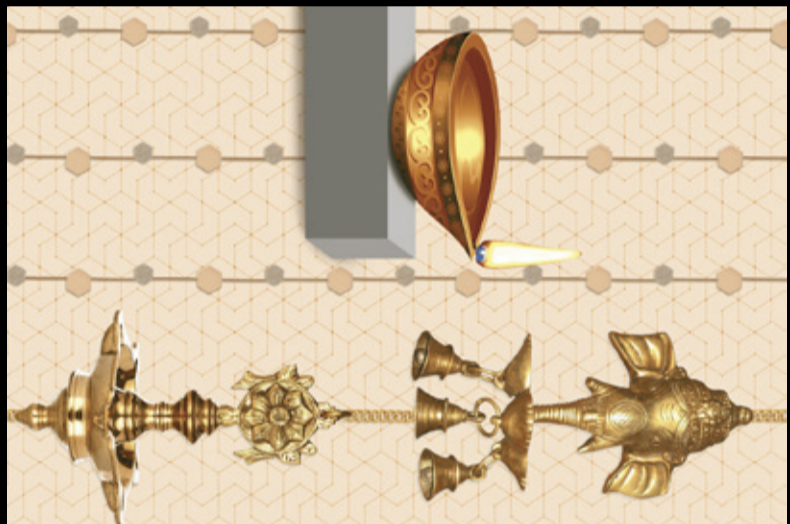

#### Specification

300x  
450mm  
Wall Tiles

**GLOSSY**  
FINISH

**7008-L**

**7008-PJ-1**

**7008-PJ-1**

**7008-L**