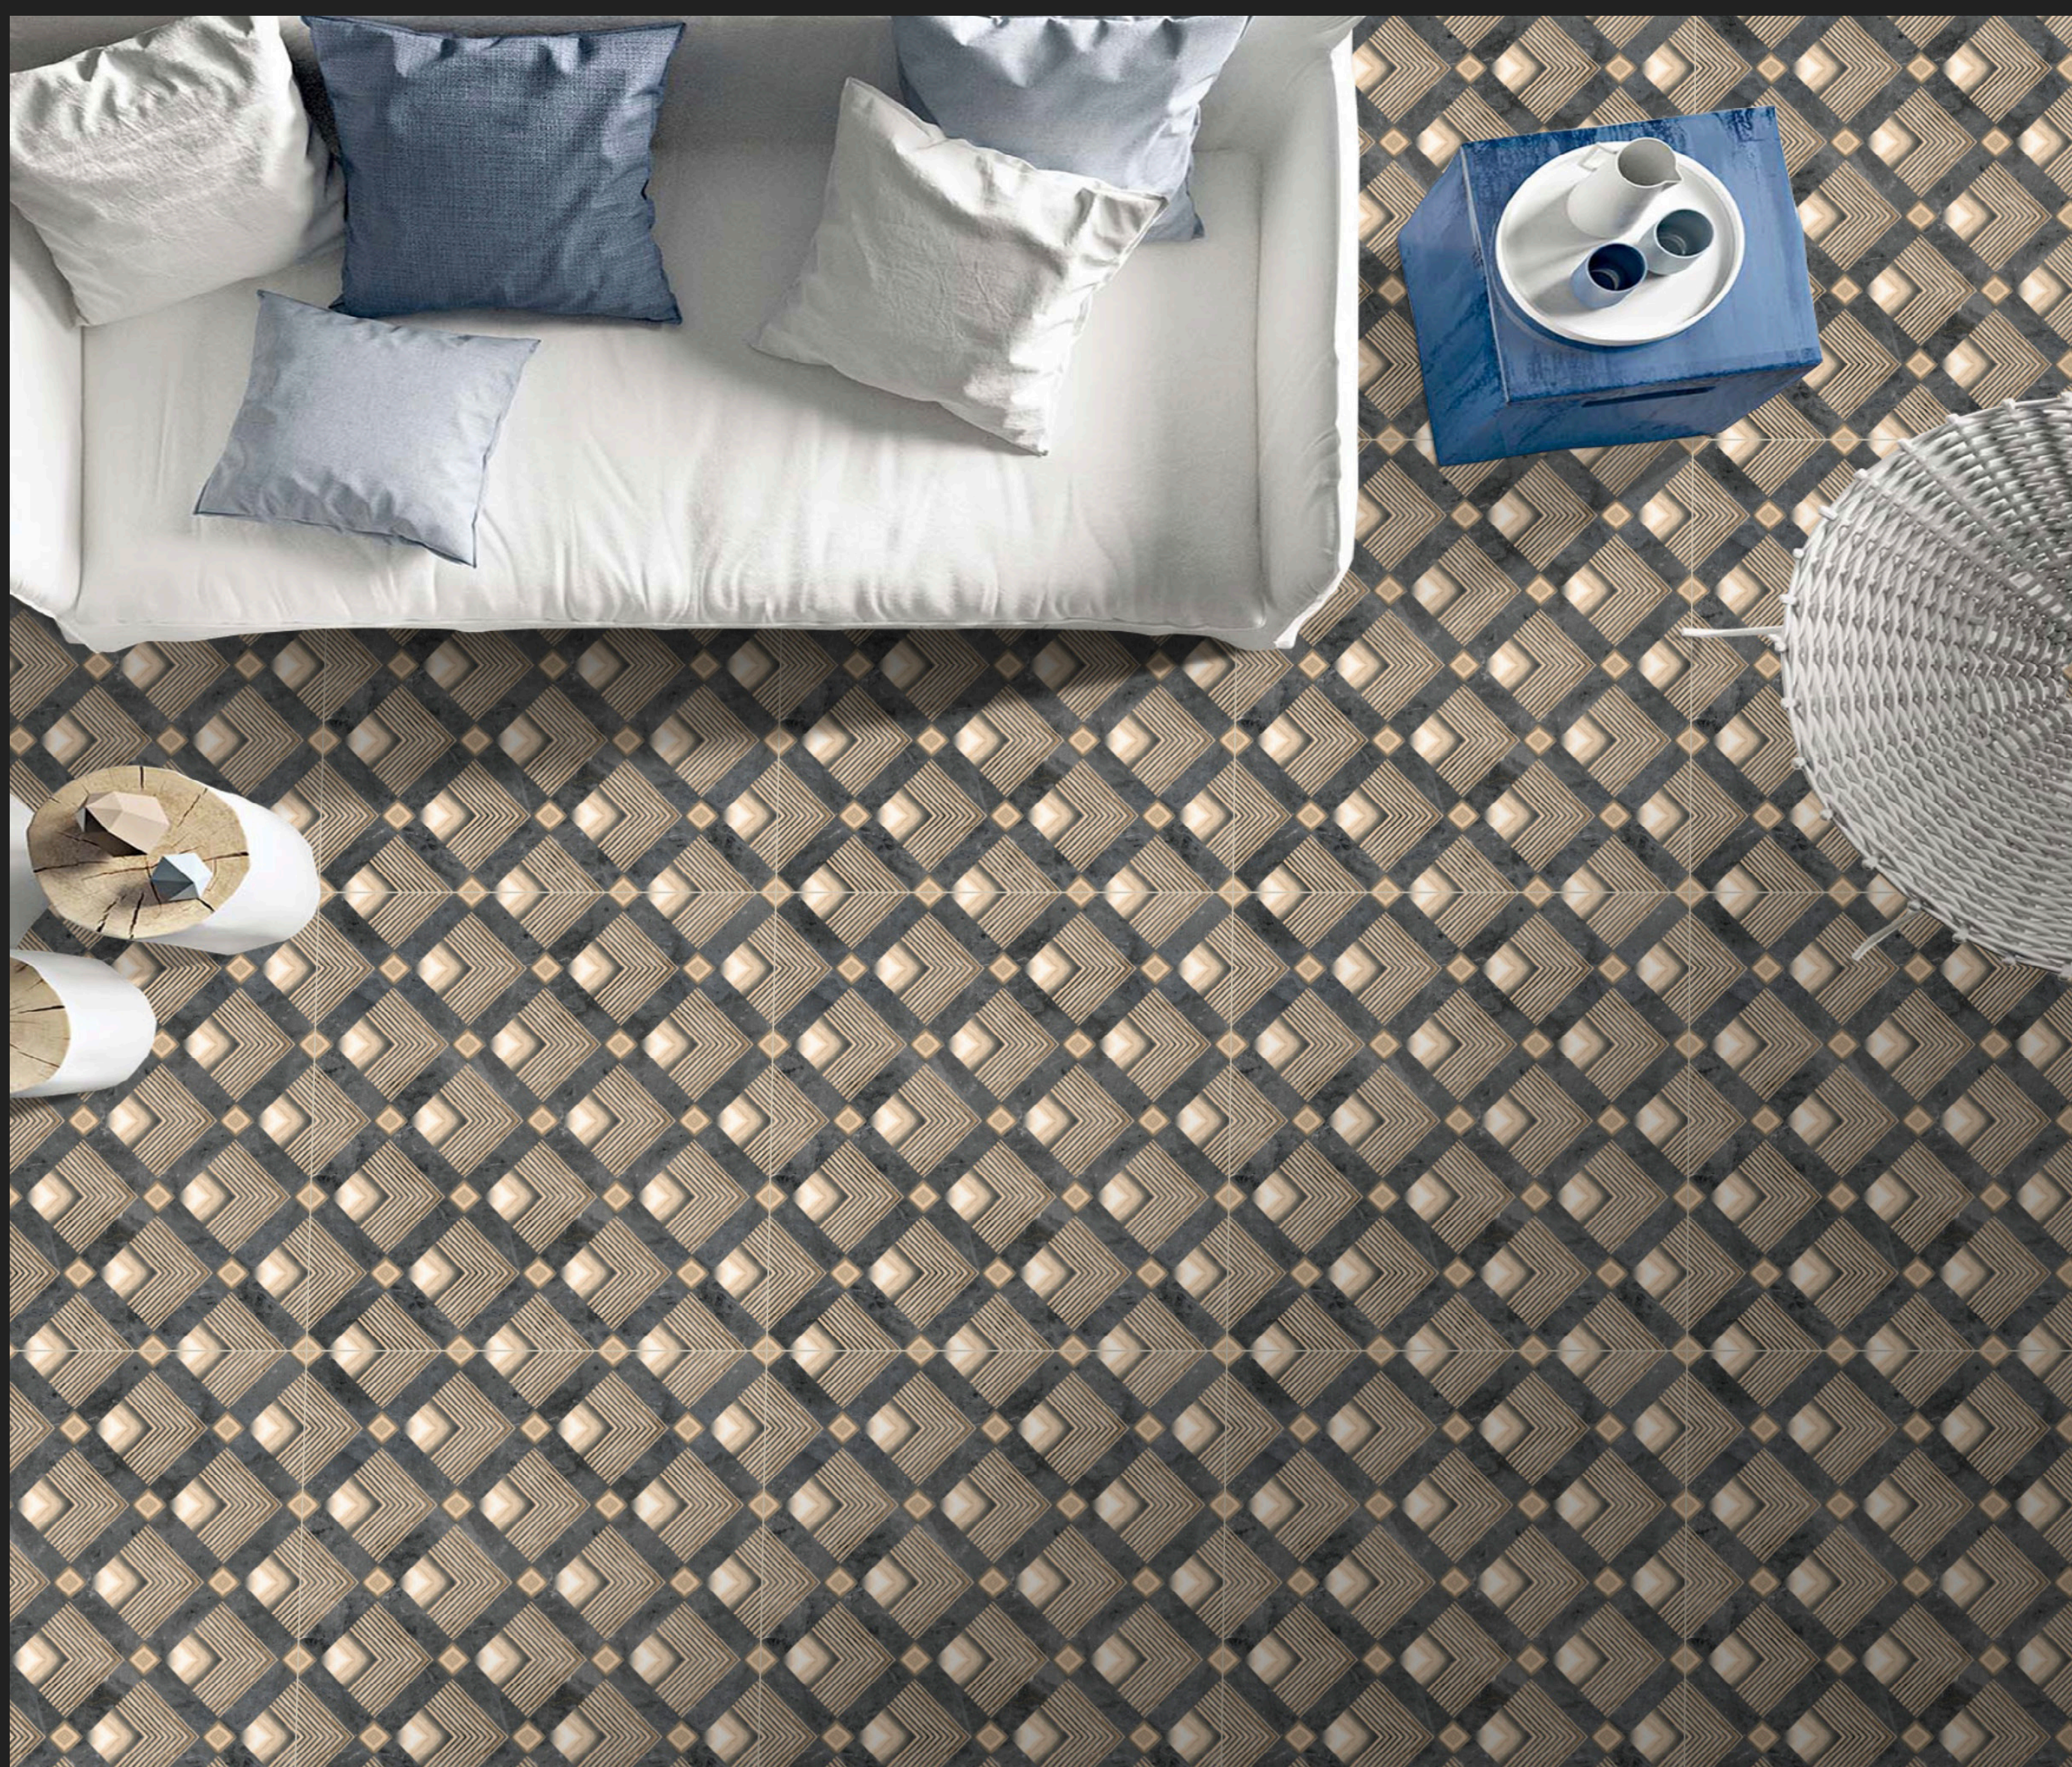

3D
SERIES
MATT FINISH

50008