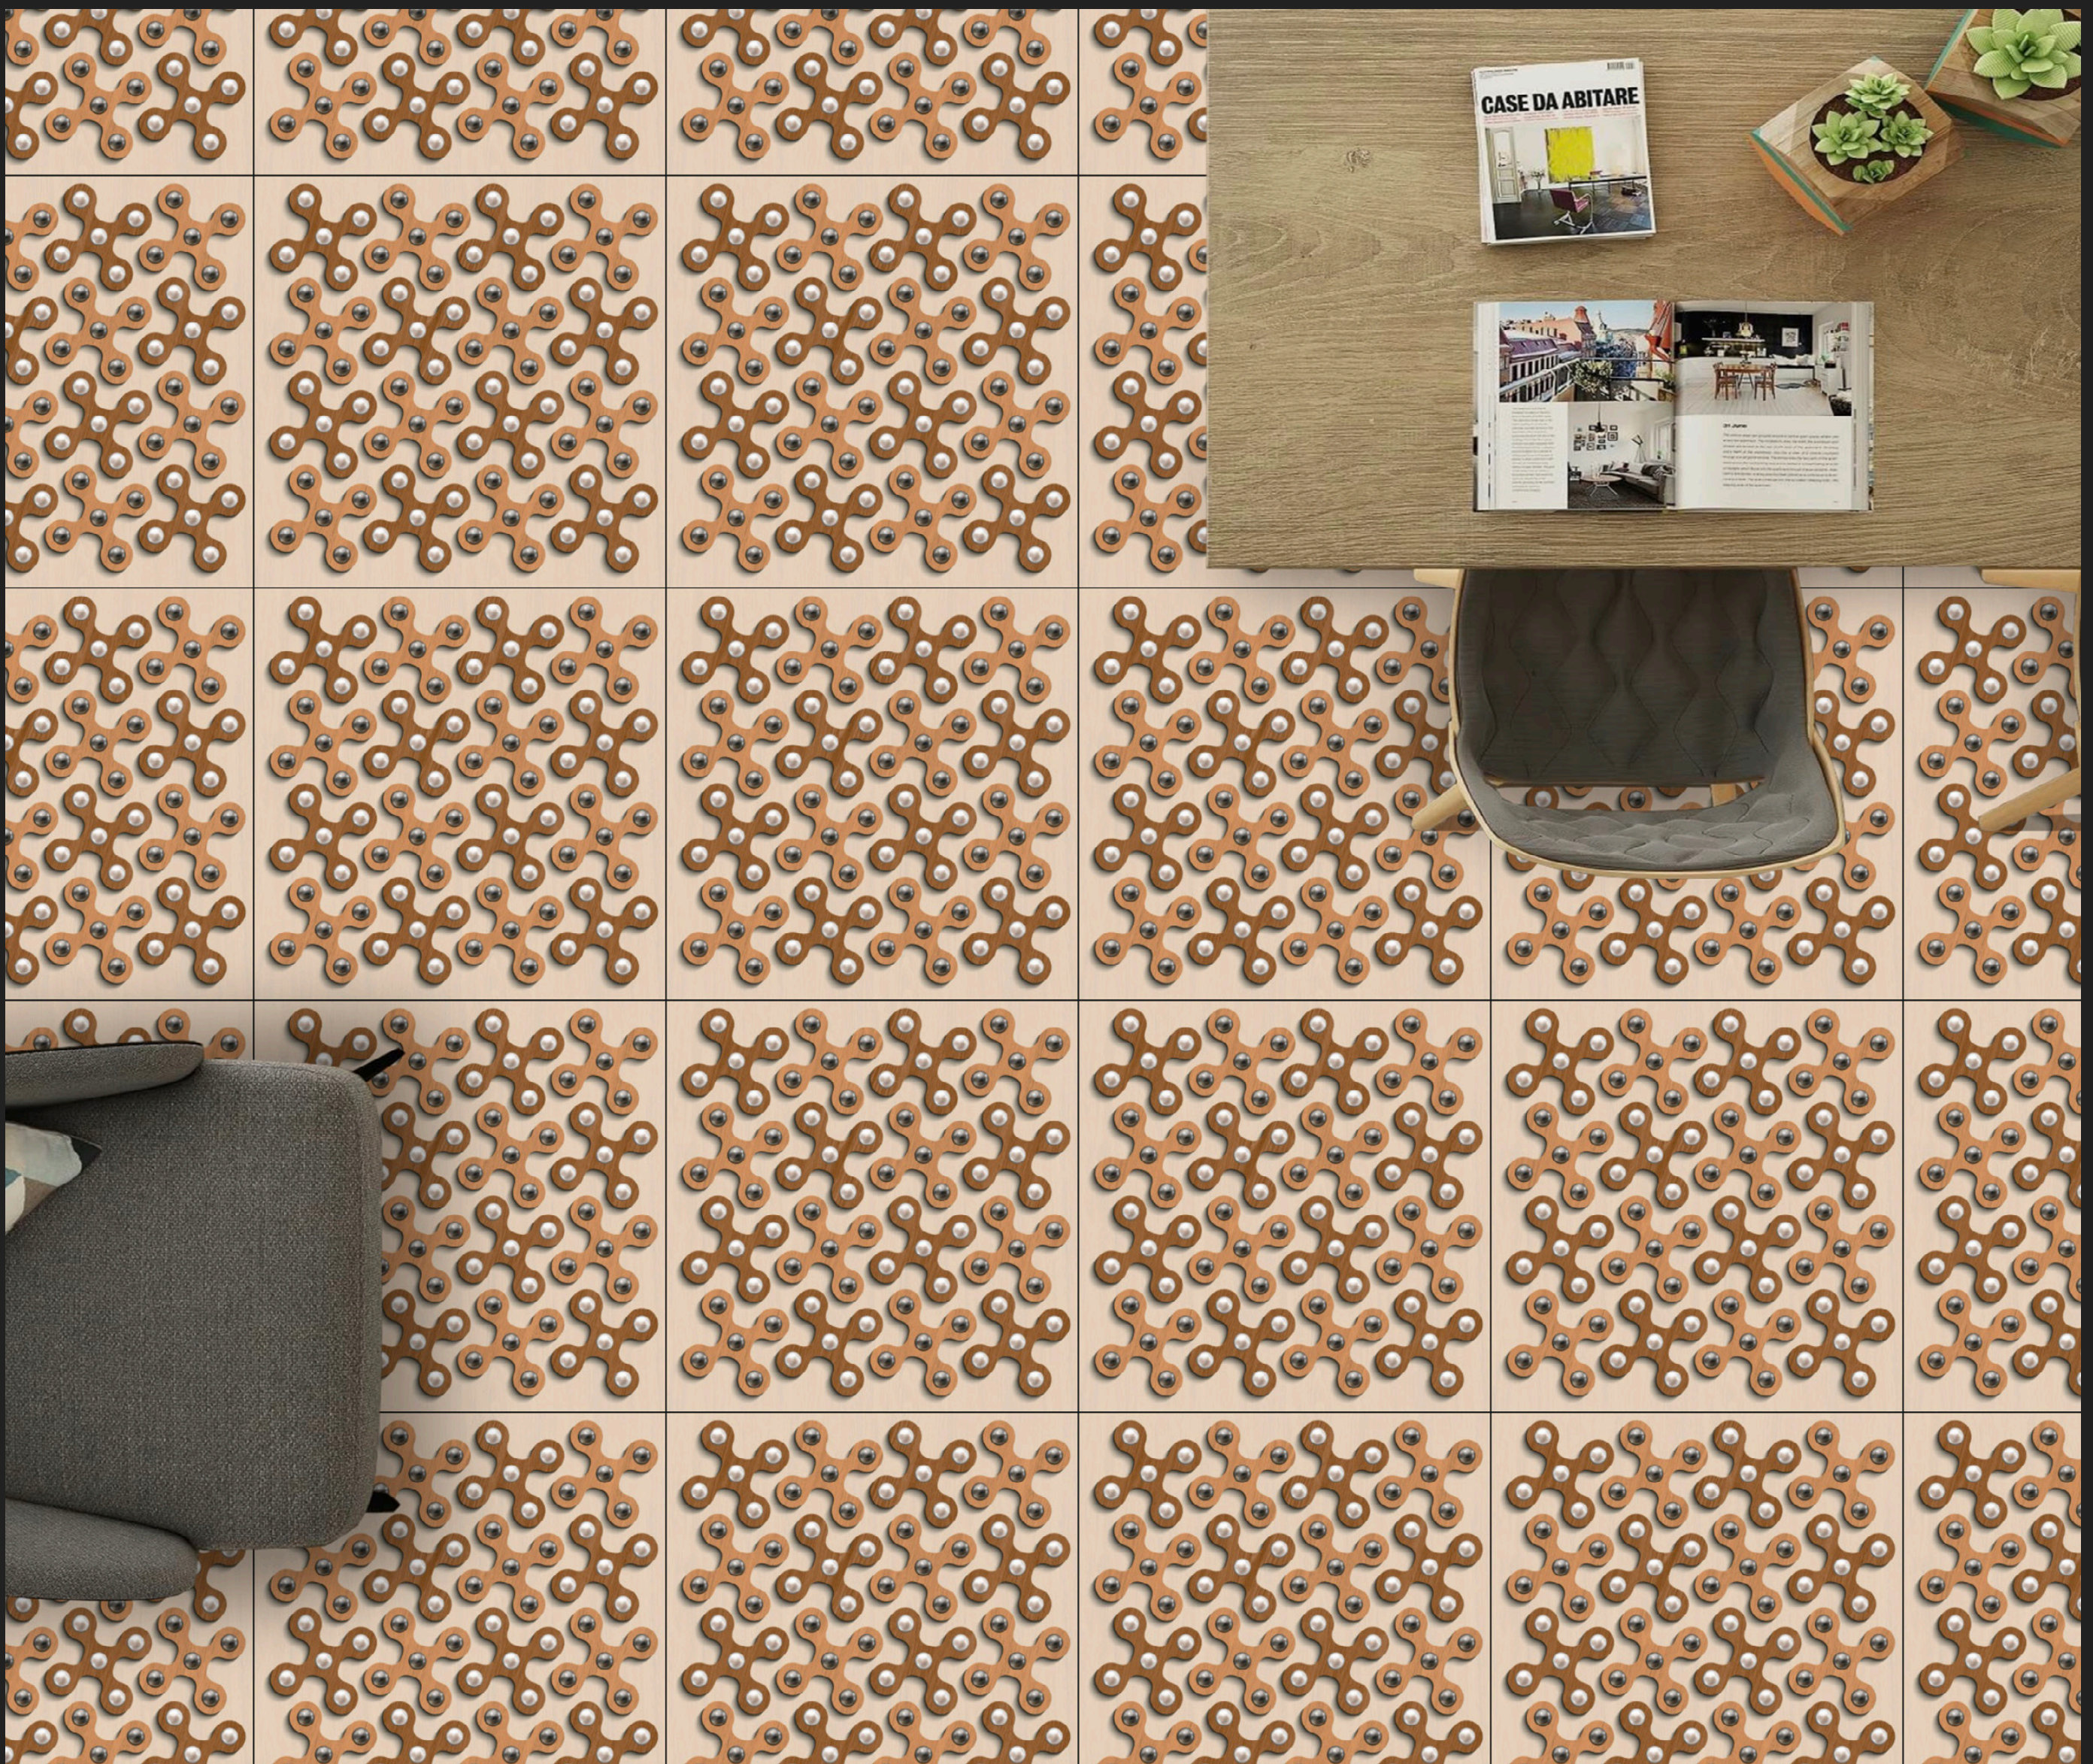

*Luxury is in each Detail*

WHITE BODY  
**600x600mm**  
PORCELAIN TILES

**3D**  
**SERIES**  
**MATT FINISH**

**50001**

**3D**  
**SERIES**  
**MATT FINISH**

**50002**

**3D**  
**SERIES**  
**MATT FINISH**

**50003**