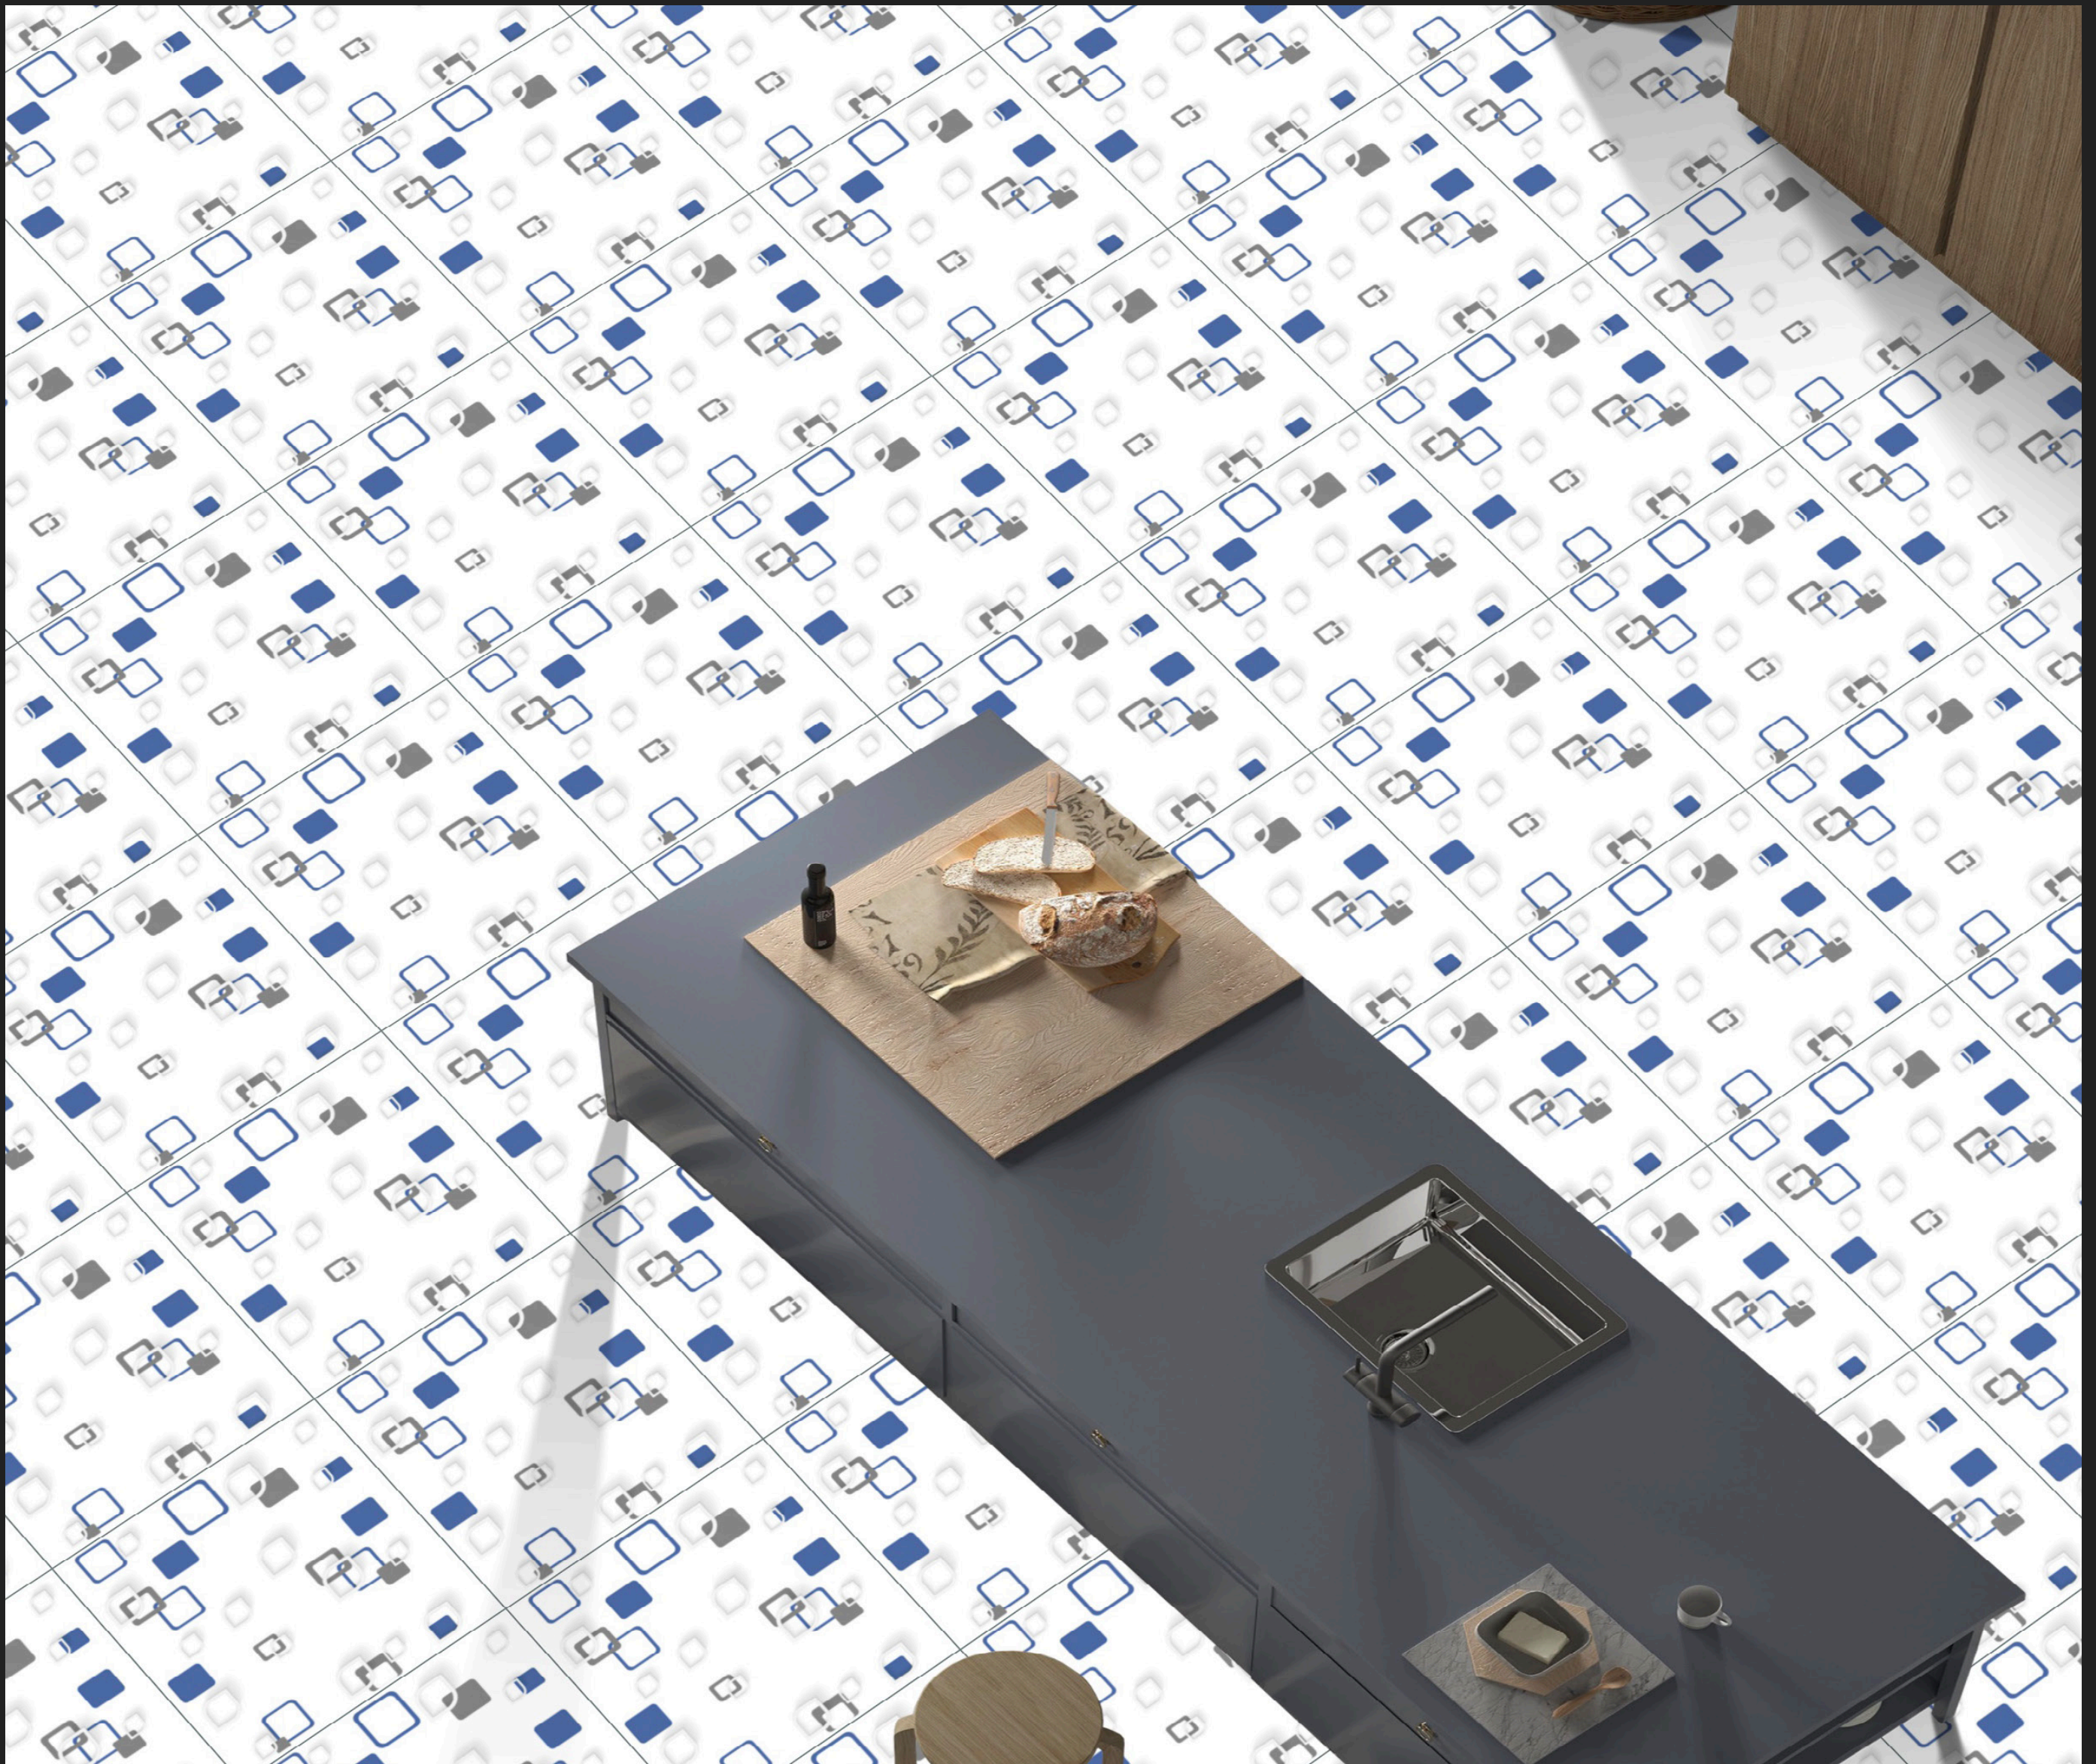

3D
SERIES
MATT FINISH

50006