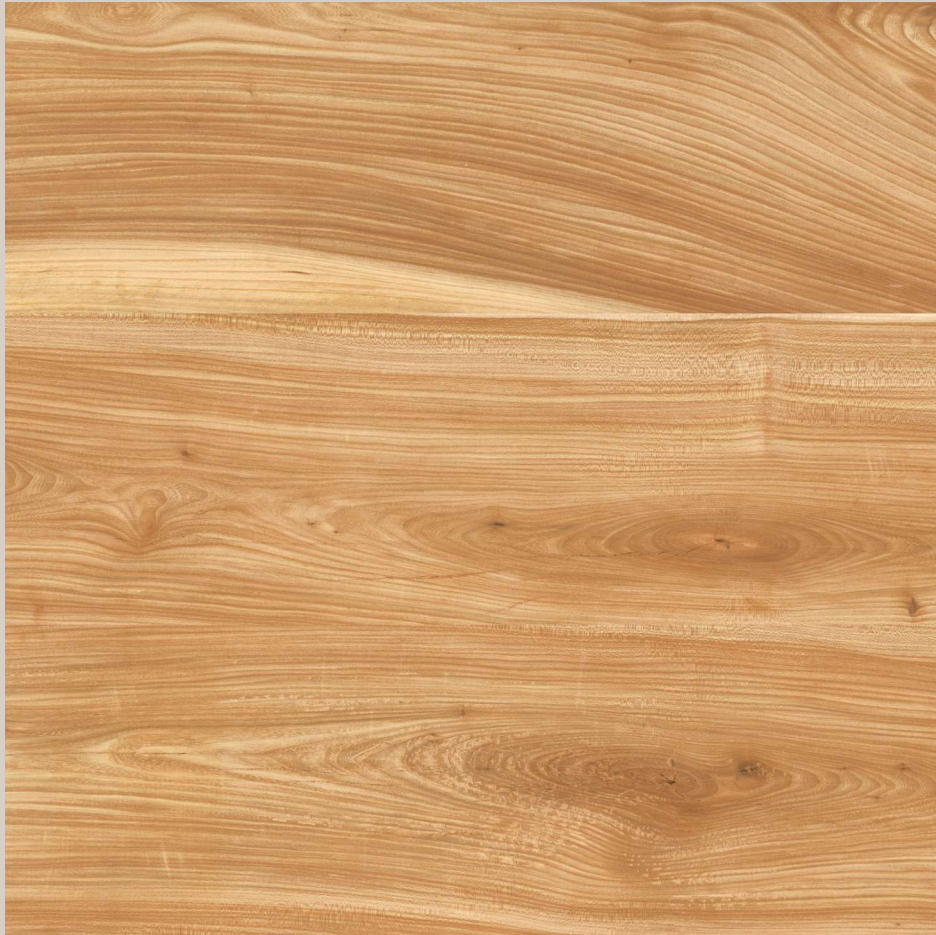

LEGNA
WOOD COLLECTION

Size :	Finish :	Random :
600x 600mm	Matt	02

Lyon Brown

LEGNA
WOOD COLLECTION

Size :	Finish :	Random :
600x 600mm	Matt	02

Magma Brown

LEGNA
WOOD COLLECTION

Size :	Finish :	Random :
600x 600mm	Matt	04