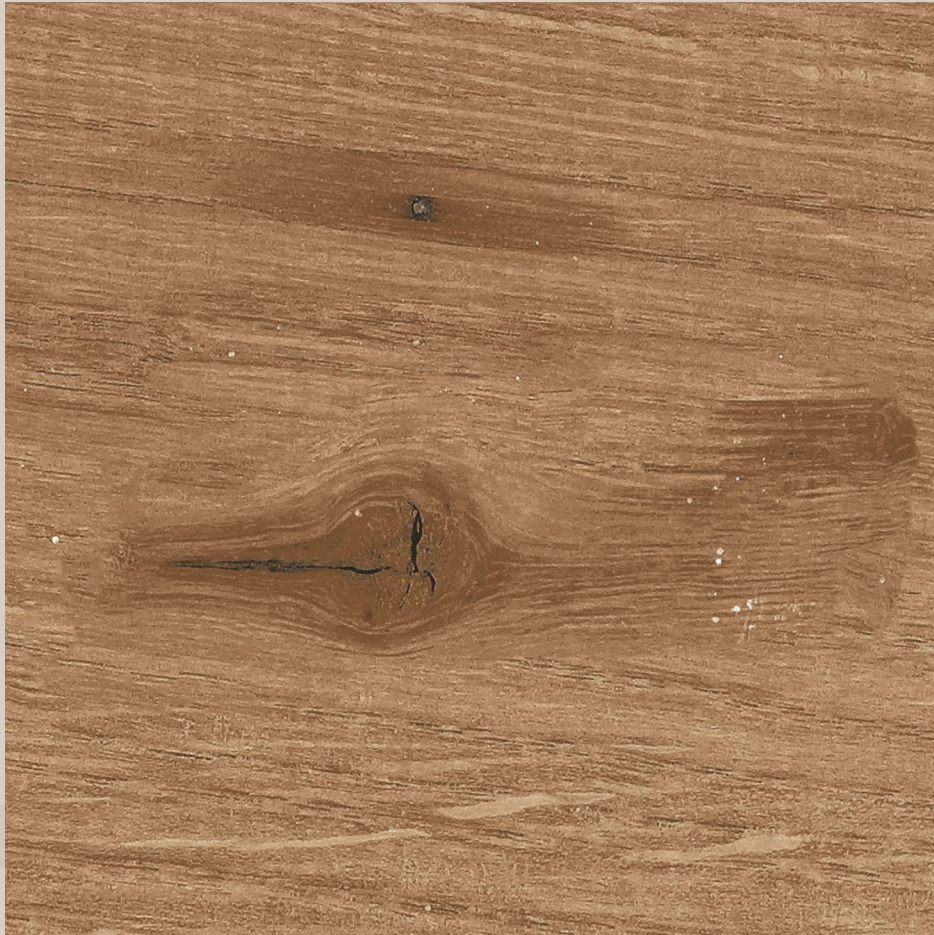

Egyption Brown