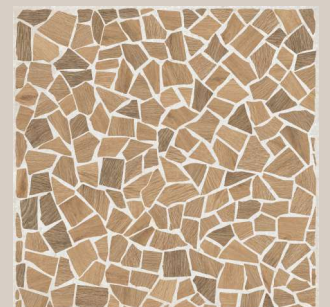

LEGNA
WOOD COLLECTION

Size :
600x
600mm

Finish :
Matt

Random :
04

Wood Mosaic

LEGNA

WOOD COLLECTION

Size :
600x
600mm