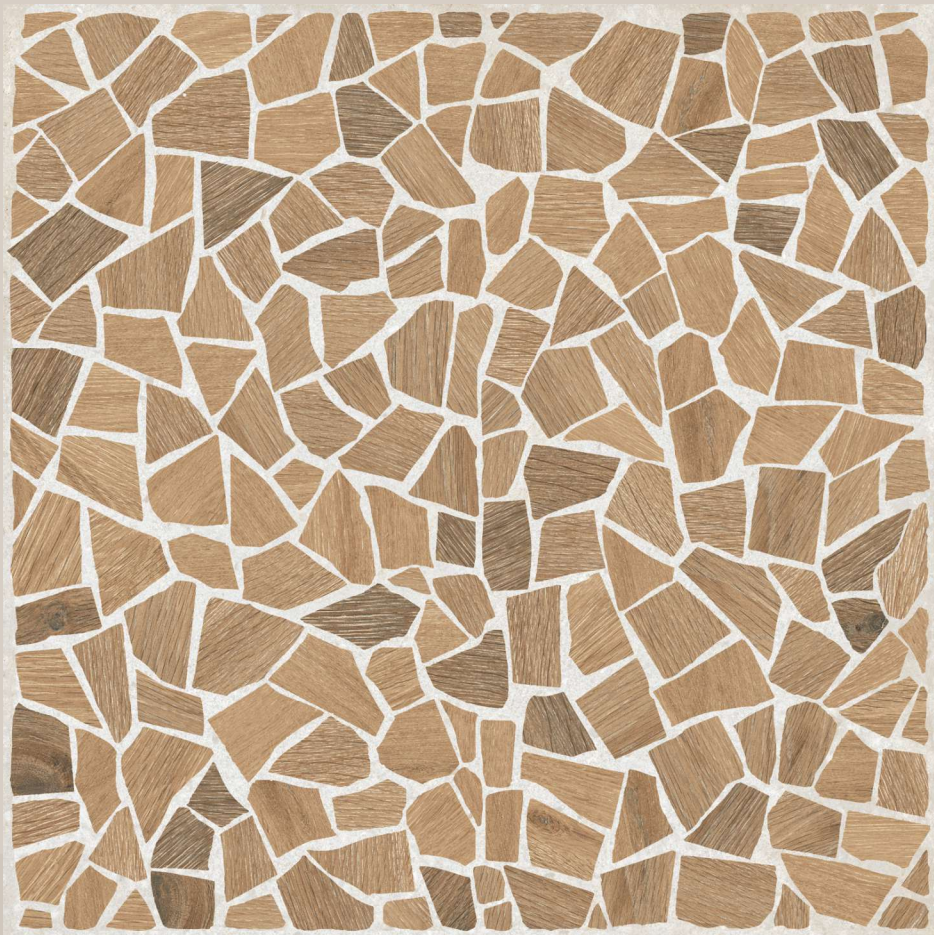

Wood Mosaic